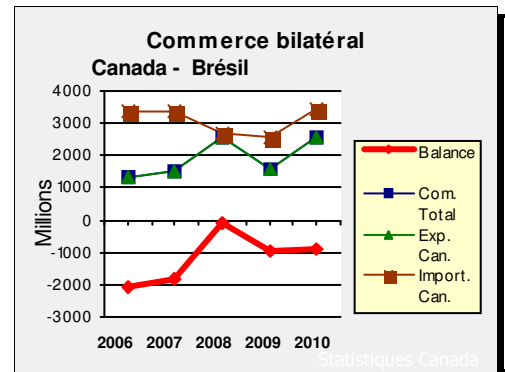

Données économiques : (2010)

IMF/Statistiques Canada

	Brésil	Canada
PIB : (milliards)	2 152,90 $	1 624,26 $
PIB par habitant :	11 140,32 $	47 688,92 $
Taux de croissance PIB : (%)	7,49	3,215
Taux d'inflation : (%)	5,037	1,777
Taux de chômage : (%)	6,7	7,992

Commerce et investissement : (2010)

Statistiques Canada

Exportations canadiennes :	2 566 319 868 $
Importations canadiennes :	3 473 433 220 $
Investissement Direct Étranger au Canada	13 494 $ (millions)
Investissement Direct Canadien : Brésil	9 675 $ (millions)

Représentation :

Représentation au Canada

Ambassadeur Piragibe dos Santos Tarragô

Représentation du Canada

Ambassadeur Jamal Khokhar

Sources :

Statistiques/Industrie Canada
<http://www.ic.gc.ca/eic/site/tdo-dcd.nsf/fra/accueil>

IMF
<http://www.imf.org/external/data.htm>

Février 2012

international.gc.ca