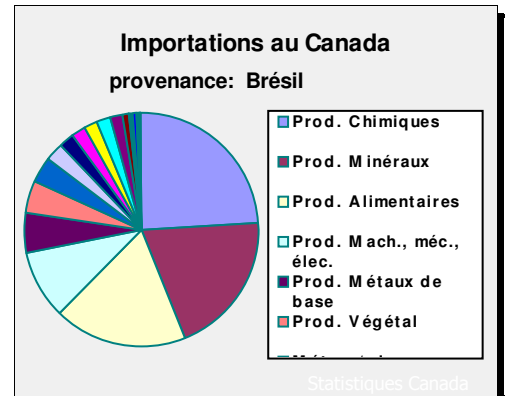

Données économiques : (2010)

IMF/Statistiques Canada

	Brésil	Canada
PIB : (milliards)	2 152,90 $	1 624,26 $
PIB par habitant :	11 140,32 $	47 688,92 $
Taux de croissance PIB : (%)	7,49	3,215
Taux d'inflation : (%)	5,037	1,777
Taux de chômage : (%)	6,7	7,992

Commerce et investissement : (2010)

Statistiques Canada

Exportations canadiennes :	2 566 319 868 $
Importations canadiennes :	3 473 433 220 $
Investissement Direct Étranger au Canada	13 494 $ (millions)
Investissement Direct Canadien : Brésil	9 675 $ (millions)

Représentation :

Représentation au Canada

Ambassadeur Piragibe dos Santos Tarragô

Représentation du Canada

Ambassadeur Jamal Khokhar

Sources :

Statistiques/Industrie Canada
<http://www.ic.gc.ca/eic/site/tdo-dcd.nsf/fra/accueil>

IMF
<http://www.imf.org/external/data.htm>

Février 2012

international.gc.ca