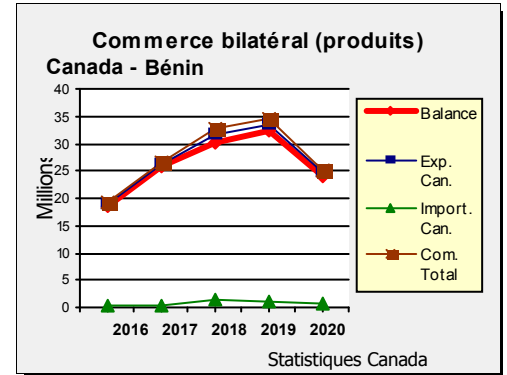

Chef de l'État
Président
Patrice TALON

Chef du gouvernement
Président
Patrice TALON

Ministres : Affaires étrangères : Aurélien AGBENONCI
Industrie, Commerce et Artisanat: Shadiya Alimatou ASSOUMAN
Économie et des Finances: Romuald WADAGNI

Partis politiques principaux

Forces Cauris pour un Bénin émergent (FCBE),
Union fait la Nation (UN), alliance des parties de l'opposition politique composé du Parti du Renouveau démocratique (PRD), le Mouvement Africain pour le développement et le progrès (MADEP), le Parti social-démocrate (PSD), et Force clé et autres.

Élections : Dernières : avril 2019 (législatives) et mars 2016 (présidentielles). Prochaines : 2023 (législatives) et 2020 (présidentielles).

Données économiques : (2019) FMI (estimations)

	Bénin	Canada
PIB : (milliards)	18,91 $	2 277,52 $
PIB par habitant :	1 600,83 $	60 806,37 $
Taux de croissance PIB : (%)	6,40	1,64
Taux d'inflation : (%)	-0,93	1,95
Taux de chômage : (%)	n.d.	5,67

Commerce par produits et investissement : (2020) Statistiques Canada

Exportations canadiennes :	$24 649 231	
Importations canadiennes :	$595 473	
Investissement Direct Étranger au Canada (2019)	n.d.	(millions)
Investissement Direct Canadien au pays (2019)	n.d.	(millions)

Représentation :

Représentation au Canada
En attente de nomination

Représentation du Canada
Ambassadeur Edmond Dejon WEGA (Ouagadougou, Burkina Faso)

Sources :
Statistiques/Industrie Canada
<http://strategis.ic.gc.ca/eic/site/tldo-dcd.nsf/fra/accueil>
IMF
<http://www.imf.org/external/ns/cs.aspx?id=28>