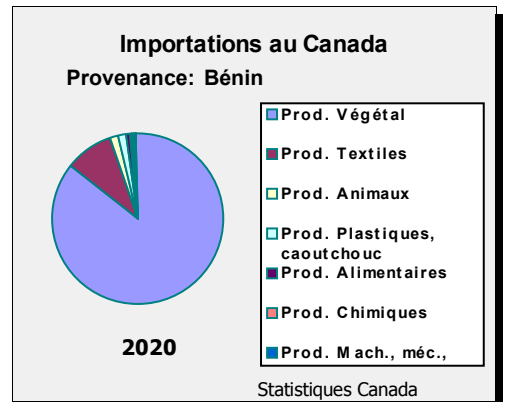

Chef de l'État
Président
Patrice TALON

Chef du gouvernement
Président
Patrice TALON

Ministres : Affaires étrangères : Aurélien AGBENONCI
Industrie, Commerce et Artisanat: Shadiya Alimatou ASSOUMAN
Économie et des Finances: Romuald WADAGNI

Partis politiques principaux

Forces Cauris pour un Bénin émergent (FCBE),
Union fait la Nation (UN), alliance des parties de l'opposition politique composé du Parti du Renouveau démocratique (PRD), le Mouvement Africain pour le développement et le progrès (MADEP), le Parti social-démocrate (PSD), et Force clé et autres.

Élections : Dernières : avril 2019 (législatives) et mars 2016 (présidentielles). Prochaines : 2023 (législatives) et 2020 (présidentielles).

Données économiques : (2019) FMI (estimations)

	Bénin	Canada
PIB : (milliards)	18,91 $	2 277,52 $
PIB par habitant :	1 600,83 $	60 806,37 $
Taux de croissance PIB : (%)	6,40	1,64
Taux d'inflation : (%)	-0,93	1,95
Taux de chômage : (%)	n.d.	5,67

Commerce par produits et investissement : (2020) Statistiques Canada

Exportations canadiennes :	$24 649 231	
Importations canadiennes :	$595 473	
Investissement Direct Étranger au Canada (2019)	n.d.	(millions)
Investissement Direct Canadien au pays (2019)	n.d.	(millions)

Représentation :

Représentation au Canada
En attente de nomination

Représentation du Canada
Ambassadeur Edmond Dejon WEGA (Ouagadougou, Burkina Faso)

Sources :
Statistiques/Industrie Canada
<http://strategis.ic.gc.ca/eic/site/tldo-dcd.nsf/fra/accueil>
IMF
<http://www.imf.org/external/ns/cs.aspx?id=28>