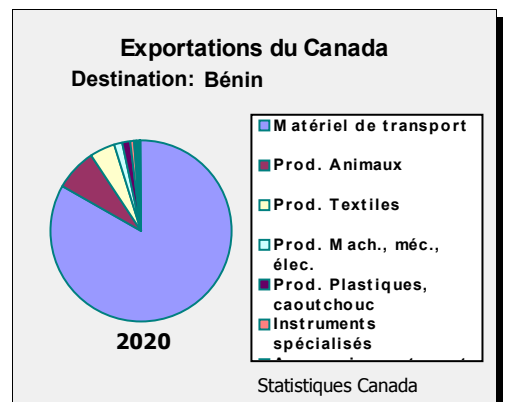

Chef de l'État
Président
Patrice TALON

Chef du gouvernement
Président
Patrice TALON

Ministres : Affaires étrangères : Aurélien AGBENONCI
Industrie, Commerce et Artisanat: Shadiya Alimatou ASSOUMAN
Économie et des Finances: Romuald WADAGNI

Partis politiques principaux

Forces Cauris pour un Bénin émergent (FCBE),
Union fait la Nation (UN), alliance des parties de l'opposition politique composé du Parti du Renouveau démocratique (PRD), le Mouvement Africain pour le développement et le progrès (MADEP), le Parti social-démocrate (PSD), et Force clé et autres.

Élections : Dernières : avril 2019 (législatives) et mars 2016 (présidentielles). Prochaines : 2023 (législatives) et 2020 (présidentielles).

Données économiques : (2019) FMI (estimations)

	Bénin	Canada
PIB : (milliards)	18,91 $	2 277,52 $
PIB par habitant :	1 600,83 $	60 806,37 $
Taux de croissance PIB : (%)	6,40	1,64
Taux d'inflation : (%)	-0,93	1,95
Taux de chômage : (%)	n.d.	5,67

Commerce par produits et investissement : (2020) Statistiques Canada

Exportations canadiennes :	$24 649 231	
Importations canadiennes :	$595 473	
Investissement Direct Étranger au Canada (2019)	n.d.	(millions)
Investissement Direct Canadien au pays (2019)	n.d.	(millions)

Représentation :

Représentation au Canada
En attente de nomination

Représentation du Canada
Ambassadeur Edmond Dejon WEGA (Ouagadougou, Burkina Faso)

Sources :
Statistiques/Industrie Canada
<http://strategis.ic.gc.ca/eic/site/tldo-dcd.nsf/fra/accueil>
IMF
<http://www.imf.org/external/ns/cs.aspx?id=28>