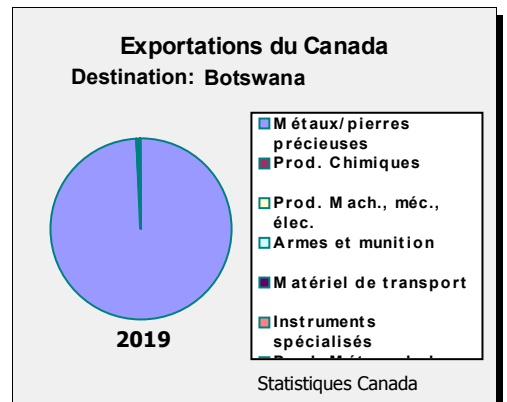

Législatif : Assemblée nationale unicamérale (63 membres). La Chambre des chefs (Ntloya Dikgosi) (15 membres) est un organe consultatif auprès de l'Assemblée nationale.

Chef de l'État
Président
Mokgweetsi Masisi

Chef du gouvernement
Président
Mokgweetsi Masisi

Ministres : Affaires étrangères et Coopération internationale : Unity Dow
Investissement, commerce et Industrie : Peggy Serame
Finance et Planification économique : Dr.Thapelo Matsheka

Partis politiques principaux

Parti démocratique du Botswana (BDP), Front National du Botswana (BNF), Parti du Congrès du Botswana (BCP)

Élections : Dernières: 2019. Prochaines: 2024

Données économiques : (2019) FMI (estimations)

	Botswana	Canada
PIB : (milliards)	24,59 $	2 277,52 $
PIB par habitant :	10 341,03 $	60 806,37 $
Taux de croissance PIB : (%)	2,97	1,64
Taux d'inflation : (%)	2,85	1,95
Taux de chômage : (%)	n.d.	5,67

Commerce par produits et investissement : (2019) Statistiques Canada

Exportations canadiennes :	$578 070 609
Importations canadiennes :	$6 233 568
Investissement Direct Étranger au Canada	n.d. (millions)
Investissement Direct Canadien au pays	$192 (millions)

Représentation :

Représentation au Canada

Haut-commissaire David John Newman (Washington)

Représentation du Canada

Haut-commissaire René Cremonese (Harare)

Sources :
Statistiques/Industrie Canada
<http://strategis.ic.gc.ca/eic/site/tdo-dcd.nsf/fra/accueil>
IMF
<http://www.imf.org/external/ns/cs.aspx?id=28>