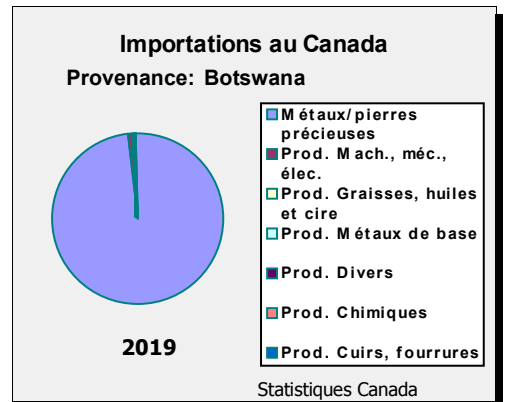

Législatif : Assemblée nationale unicamérale (63 membres). La Chambre des chefs (Ntloya Dikgosi) (15 membres) est un organe consultatif auprès de l'Assemblée nationale.

Chef de l'État
Président
Mokgweetsi Masisi

Chef du gouvernement
Président
Mokgweetsi Masisi

Ministres : Affaires étrangères et Coopération internationale : Unity Dow
Investissement, commerce et Industrie : Peggy Serame
Finance et Planification économique : Dr.Thapelo Matsheka

Partis politiques principaux

Parti démocratique du Botswana (BDP), Front National du Botswana (BNF), Parti du Congrès du Botswana (BCP)

Élections : Dernières: 2019. Prochaines: 2024

Données économiques : (2019) FMI (estimations)

	Botswana	Canada
PIB : (milliards)	24,59 $	2 277,52 $
PIB par habitant :	10 341,03 $	60 806,37 $
Taux de croissance PIB : (%)	2,97	1,64
Taux d'inflation : (%)	2,85	1,95
Taux de chômage : (%)	n.d.	5,67

Commerce par produits et investissement : (2019) Statistiques Canada

Exportations canadiennes :	$578 070 609
Importations canadiennes :	$6 233 568
Investissement Direct Étranger au Canada	n.d. (millions)
Investissement Direct Canadien au pays	$192 (millions)

Représentation :

Représentation au Canada

Haut-commissaire David John Newman (Washington)

Représentation du Canada

Haut-commissaire René Cremonese (Harare)

Sources :
Statistiques/Industrie Canada
<http://strategis.ic.gc.ca/eic/site/tdo-dcd.nsf/fra/accueil>
IMF
<http://www.imf.org/external/ns/cs.aspx?id=28>