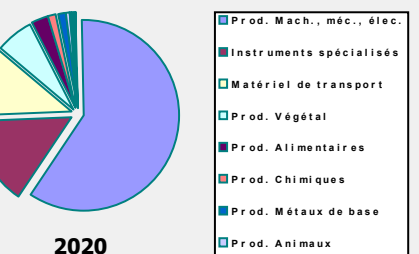

Exportations du Canada Destination: Brunéi

Statistiques Canada

Sources :
Statistiques/Industrie Canada
<http://strategis.ic.gc.ca/eic/site/do-dcd.nsf/fra/accueil>
IMF
<http://www.imf.org/external/ns/cs.aspx?id=28>

Février 2021

www.international.gc.ca