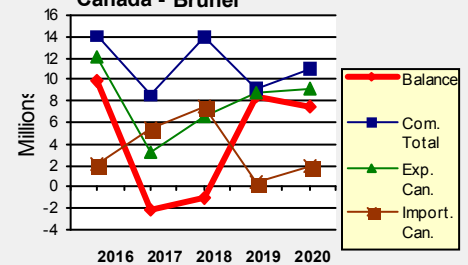

Représentation :

Représentation au Canada

Haut-Commissaire Pg Hj KAMAL Bashah bin Pg Hj Ahmad

Représentation du Canada

Haute-Commissaire Jeanette Stovel

Commerce bilatéral (produits) Canada - Brunéi

Statistiques Canada