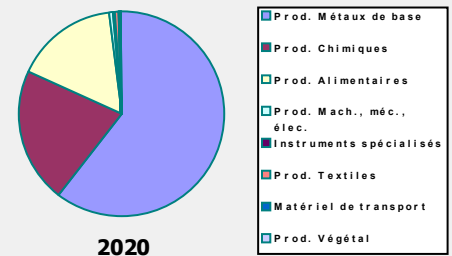

Importations au Canada Provenance: Brunéi

Statistiques Canada