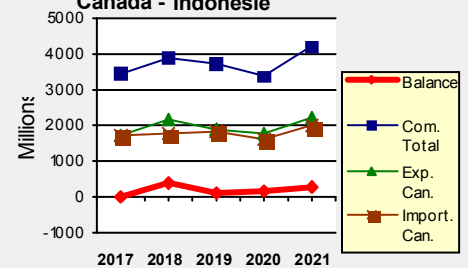

Commerce bilatéral (produits) Canada - Indonésie

Statistiques Canada