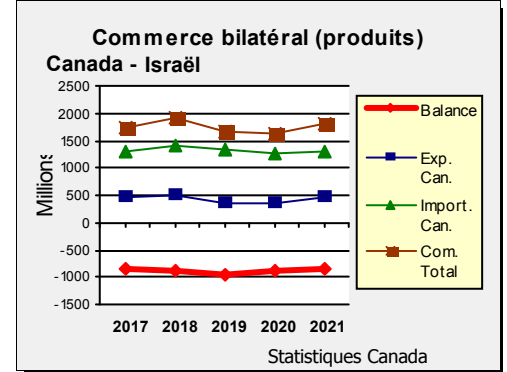

* Bien qu'Israël désigne Jérusalem comme sa capitale, le Canada estime que le statut définitif de la ville doit faire l'objet de négociations entre les Israéliens et les Palestiniens. Pour l'instant, le Canada maintient son ambassade à Tel Aviv.

Chef de l'État
Président
Isaac Herzog

Chef du gouvernement
Premier ministre
Naftali Bennett

Ministres : Affaires étrangères : Yair Lapid
Finances: Avigdor Lieberman
Economie et industrie : Orna Barbivai

Partis politiques principaux
Likud (29), Yesh Atid (17), Shas (9), Blue and White (8), Yamina (6), Labour (7) Yisrael Beiteinu (7), United Torah Judaism (7), Religious Zionist (7), Joint List (6), New Hope (6), Meretz (6), Ra'am (4)

Élections : n.d.

Données économiques : (2021) FMI (estimations)

	Israël	Canada
PIB : (milliards)	609,82 $	2 520,82 $
PIB par habitant :	65 106,07 $	65 944,96 $
Taux de croissance PIB : (%)	8,19	4,56
Taux d'inflation : (%)	1,49	3,40
Taux de chômage : (%)	4,96	7,43

Commerce par produits et investissement : (2021) Statistiques Canada

Exportations canadiennes :	$478 455 301
Importations canadiennes :	$1 314 945 234
Investissement Direct Étranger au Canada	$3 093 (millions)
Investissement Direct Canadien au pays	$537 (millions)

Représentation :

Représentation au Canada
Ambassadeur Ronen Pinchas Hoffman

Représentation du Canada
Ambassadrice Lisa Stadelbauer

Sources :
Statistiques/Industrie Canada
<http://strategis.ic.gc.ca/eic/site/tdo-dcd.nsf/fra/accueil>
IMF
<http://www.imf.org/external/ns/cs.aspx?id=28>