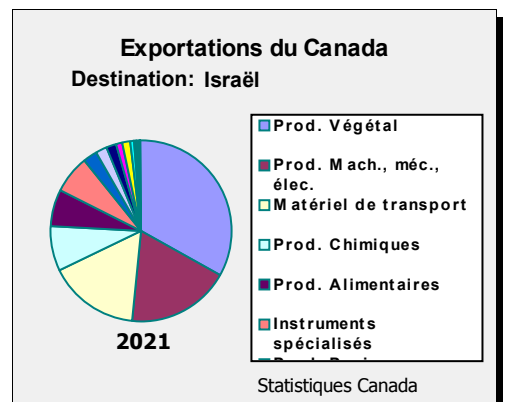

* Bien qu'Israël désigne Jérusalem comme sa capitale, le Canada estime que le statut définitif de la ville doit faire l'objet de négociations entre les Israéliens et les Palestiniens. Pour l'instant, le Canada maintient son ambassade à Tel Aviv.

Chef de l'État
Président
Isaac Herzog

Chef du gouvernement
Premier ministre
Naftali Bennett

Ministres : Affaires étrangères : Yair Lapid
Finances: Avigdor Lieberman
Economie et industrie : Orna Barbivai

Partis politiques principaux
Likud (29), Yesh Atid (17), Shas (9), Blue and White (8), Yamina (6), Labour (7) Yisrael Beiteinu (7), United Torah Judaism (7), Religious Zionist (7), Joint List (6), New Hope (6), Meretz (6), Ra'am (4)

Élections : n.d.

Données économiques : (2021) FMI (estimations)

	Israël	Canada
PIB : (milliards)	609,82 $	2 520,82 $
PIB par habitant :	65 106,07 $	65 944,96 $
Taux de croissance PIB : (%)	8,19	4,56
Taux d'inflation : (%)	1,49	3,40
Taux de chômage : (%)	4,96	7,43

Commerce par produits et investissement : (2021) Statistiques Canada

Exportations canadiennes :	$478 455 301
Importations canadiennes :	$1 314 945 234
Investissement Direct Étranger au Canada	$3 093 (millions)
Investissement Direct Canadien au pays	$537 (millions)

Représentation :

Représentation au Canada
Ambassadeur Ronen Pinchas Hoffman

Représentation du Canada
Ambassadrice Lisa Stadelbauer

Sources :
Statistiques/Industrie Canada
<http://strategis.ic.gc.ca/eic/site/tdo-dcd.nsf/fra/accueil>
IMF
<http://www.imf.org/external/ns/cs.aspx?id=28>