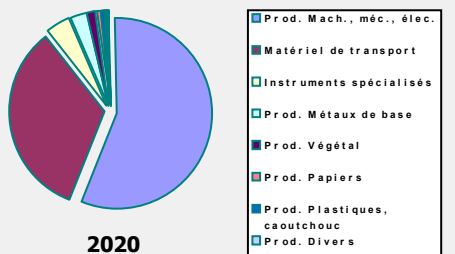

Représentation :

Représentation au Canada

Haut-commissaire Rupa Abraham Mulina (Washington, US)

Représentation du Canada

Haut-Commissaire désigné Mark Glauser (Canberra, AU)

Commerce bilatéral (produits) Canada - Papouasie-Nouvelle-Guinée

Statistiques Canada

Importations au Canada

Provenance: Papouasie-Nouvelle-Guinée

Statistiques Canada

Exportations du Canada

Destination: Papouasie-Nouvelle-Guinée

Statistiques Canada

Sources :