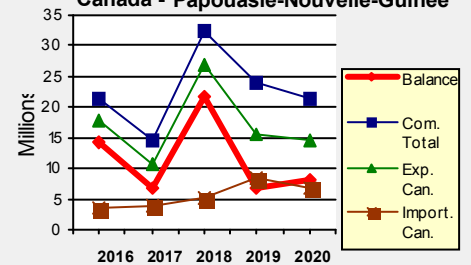

Représentation :

Représentation au Canada

Haut-commissaire Rupa Abraham Mulina (Washington, US)

Représentation du Canada

Haut-Commissaire désigné Mark Glauser (Canberra, AU)

Commerce bilatéral (produits) Canada - Papouasie-Nouvelle-Guinée