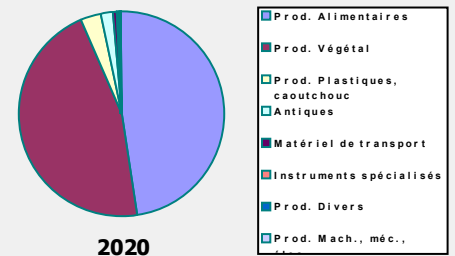

Importations au Canada

Provenance: Papouasie-Nouvelle-Guinée

Statistiques Canada