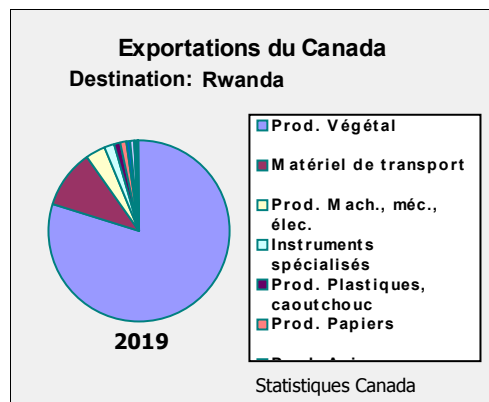

Chef de l'État Le Président Paul Kagame	Chef du gouvernement Premier ministre Edouard Ngirente

Ministres : Affaires étrangères et Coopération internationale : Vincent Biruta
Commerce et Industrie: Soraya Hakuziyaremye
Finances et Planification économique: Dr. Uzziel Ndagijimana

Partis politiques principaux
Front Patriotique Rwandais (FPR), Parti Social Démocrate (PSD), Parti Libéral (PL), Parti Démocrate Centriste (PDC), Parti Démocratique Idéal (PDI), Parti Socialiste Rwandais (PSR) et Union Démocratique du Peuple Rwandais (UDPR).

Élections : Dernières : 2017 (présidentielles); 2018 (législatives).
Prochaines : 2024 (présidentielles)

Données économiques : (2019) FMI (estimations)

	Rwanda	Canada
PIB : (milliards)	13,43 $	2 277,52 $
PIB par habitant :	1 085,43 $	60 806,37 $
Taux de croissance PIB : (%)	10,06	1,64
Taux d'inflation : (%)	2,43	1,95
Taux de chômage : (%)	n.d.	5,67

Commerce par produits et investissement : (2019) Statistiques Canada

Exportations canadiennes :	$11 450 184
Importations canadiennes :	$3 598 923
Investissement Direct Étranger au Canada	n.d. (millions)
Investissement Direct Canadien au pays	n.d. (millions)

Représentation :

Représentation au Canada
Haut-commissaire désigné Prosper Higiro

Représentation du Canada
Haute-commissaire Lisa Stadelbauer (Nairobi)

Sources :
Statistiques/Industrie Canada
<http://strategis.ic.gc.ca/eic/site/tdo-dcd.nsf/fra/accueil>
IMF
<http://www.imf.org/external/ns/cs.aspx?id=28>