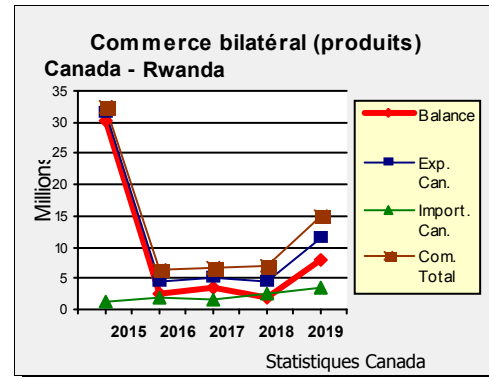

Chef de l'État Le Président Paul Kagame	Chef du gouvernement Premier ministre Edouard Ngirente

Ministres : Affaires étrangères et Coopération internationale : Vincent Biruta
Commerce et Industrie: Soraya Hakuziyaremye
Finances et Planification économique: Dr. Uzziel Ndagijimana

Partis politiques principaux
Front Patriotique Rwandais (FPR), Parti Social Démocrate (PSD), Parti Libéral (PL), Parti Démocrate Centriste (PDC), Parti Démocratique Idéal (PDI), Parti Socialiste Rwandais (PSR) et Union Démocratique du Peuple Rwandais (UDPR).

Élections : Dernières : 2017 (présidentielles); 2018 (législatives).
Prochaines : 2024 (présidentielles)

Données économiques : (2019) FMI (estimations)

	Rwanda	Canada
PIB : (milliards)	13,43 $	2 277,52 $
PIB par habitant :	1 085,43 $	60 806,37 $
Taux de croissance PIB : (%)	10,06	1,64
Taux d'inflation : (%)	2,43	1,95
Taux de chômage : (%)	n.d.	5,67

Commerce par produits et investissement : (2019) Statistiques Canada

Exportations canadiennes :	$11 450 184
Importations canadiennes :	$3 598 923
Investissement Direct Étranger au Canada	n.d. (millions)
Investissement Direct Canadien au pays	n.d. (millions)

Représentation :

Représentation au Canada
Haut-commissaire désigné Prosper Higiro

Représentation du Canada
Haute-commissaire Lisa Stadelbauer (Nairobi)

Sources :
Statistiques/Industrie Canada
<http://strategis.ic.gc.ca/eic/site/tdo-dcd.nsf/fra/accueil>
IMF
<http://www.imf.org/external/ns/cs.aspx?id=28>