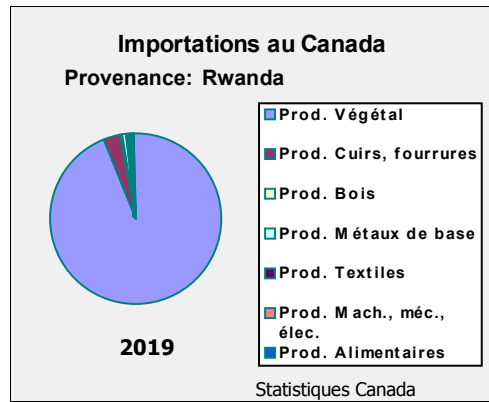

Chef de l'État Le Président Paul Kagame	Chef du gouvernement Premier ministre Edouard Ngirente

Ministres : Affaires étrangères et Coopération internationale : Vincent Biruta
Commerce et Industrie: Soraya Hakuziyaremye
Finances et Planification économique: Dr. Uzziel Ndagijimana

Partis politiques principaux
Front Patriotique Rwandais (FPR), Parti Social Démocrate (PSD), Parti Libéral (PL), Parti Démocrate Centriste (PDC), Parti Démocratique Idéal (PDI), Parti Socialiste Rwandais (PSR) et Union Démocratique du Peuple Rwandais (UDPR).

Élections : Dernières : 2017 (présidentielles); 2018 (législatives).
Prochaines : 2024 (présidentielles)

Données économiques : (2019) FMI (estimations)

	Rwanda	Canada
PIB : (milliards)	13,43 $	2 277,52 $
PIB par habitant :	1 085,43 $	60 806,37 $
Taux de croissance PIB : (%)	10,06	1,64
Taux d'inflation : (%)	2,43	1,95
Taux de chômage : (%)	n.d.	5,67

Commerce par produits et investissement : (2019) Statistiques Canada

Exportations canadiennes :	$11 450 184
Importations canadiennes :	$3 598 923
Investissement Direct Étranger au Canada	n.d. (millions)
Investissement Direct Canadien au pays	n.d. (millions)

Représentation :

Représentation au Canada
Haut-commissaire désigné Prosper Higiro

Représentation du Canada
Haute-commissaire Lisa Stadelbauer (Nairobi)

Sources :
Statistiques/Industrie Canada
<http://strategis.ic.gc.ca/eic/site/tdo-dcd.nsf/fra/accueil>
IMF
<http://www.imf.org/external/ns/cs.aspx?id=28>